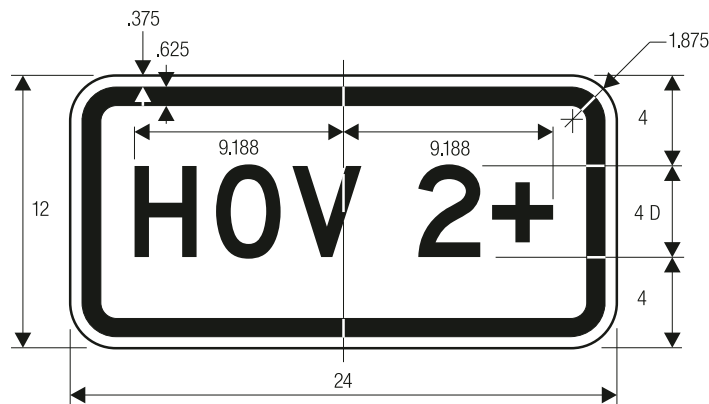

**R3-5bP**  
LEFT LANE (Plaque)

**R3-5dP**  
TAXI LANE (Plaque)

**R3-5eP**  
CENTER LANE (Plaque)

**R3-5fP**  
RIGHT LANE (Plaque)

**R3-5gP**  
BUS LANE (Plaque)

**R3-5cP**  
HOV 2+ LANE (Plaque)

COLORS: LEGEND - BLACK  
BACKGROUND - WHITE