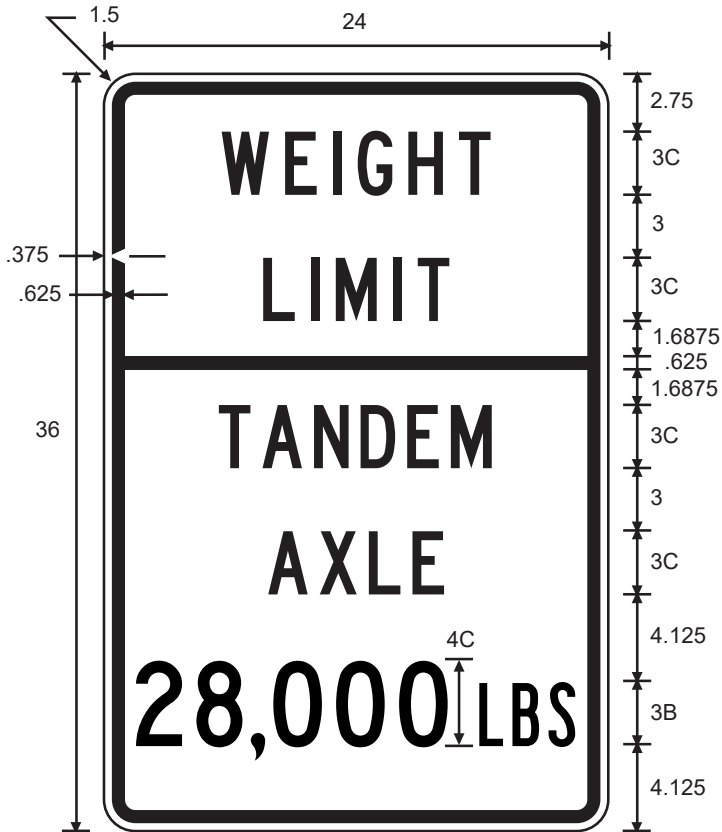

**R12-2bT**  
WEIGHT LIMIT

**R12-2cT**  
WEIGHT LIMIT

COLORS: LEGEND - BLACK  
BACKGROUND - WHITE

**TEXAS**